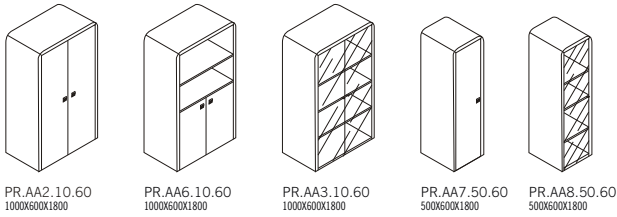

PRESIDENZA

Armários Altos Presidenza