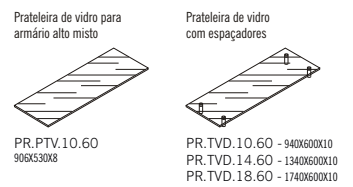

Acessórios Presidenza